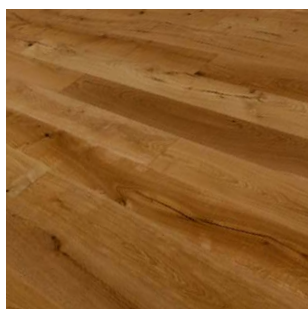

moland®

MOLALOC+ RUSTICA WIDEPLANK

FORMÁT:

14 × 190 × 2190 (1830) mm

**TRIEDENIE LIVING S VÝRAZNÝMI
HRČAMI**

OXIDAČNÝ OLEJ, KARTÁČOVANIE

4V FÁZA

NÁŠLAP 3,5 MM

ZÁMOK LIC. VÄLINGE G5

DO VYPREDANIA

Odporúčaná MOC 66,00 €
68,40 €

45,51 €

37,00 € bez DPH

-35%

Akcia platí od 22. 5. 2023 do 28. 2. 2025

Oak Living
oxidačný olej, kartáčovanie

SKLADOM

Skladom v Hodonine
vrátane zhodných líšt

*Crafted
through
skills*

VYSOKÁ DÁNSKA KVALITA
Starostlivý výber surovín
a špičkové remeslo uspokojí
i náročných zákazníkov

**IDEÁLNE PRE PODLAHOVÉ
VYKUROVANIE**
Všetky podlahy sú vhodné
pre podlahové vykurovanie

**SCHODOVÉ HRANY
PRE KAŽDÚ PODLAHU**
Do 4 týždňov dodanie
schodových hrán
vyrobených priamo
z podlahových lamiel
pre Vaše perfektné schody

KVALITNÝ ZÁMOK
Kvalitnú a jednoduchú
montáž garantuje osvedčený
záмок Välinge G5